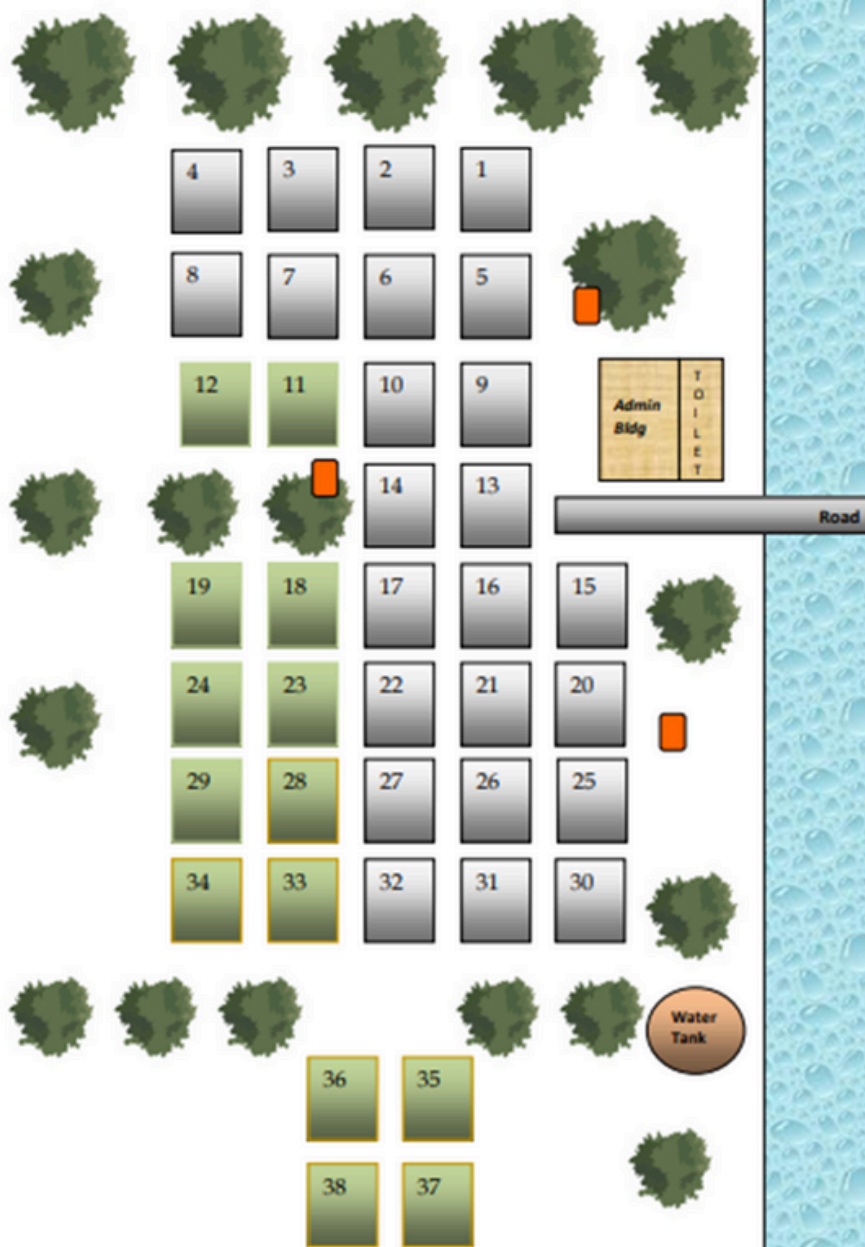

# COURT MAP

**Cintra Park**

[Crane Street](#)

[Concord](#)

[NSW 2137](#)

**INNERWEST**  
NETBALL  
ASSOCIATION  
CINTRA PARK CONCORD